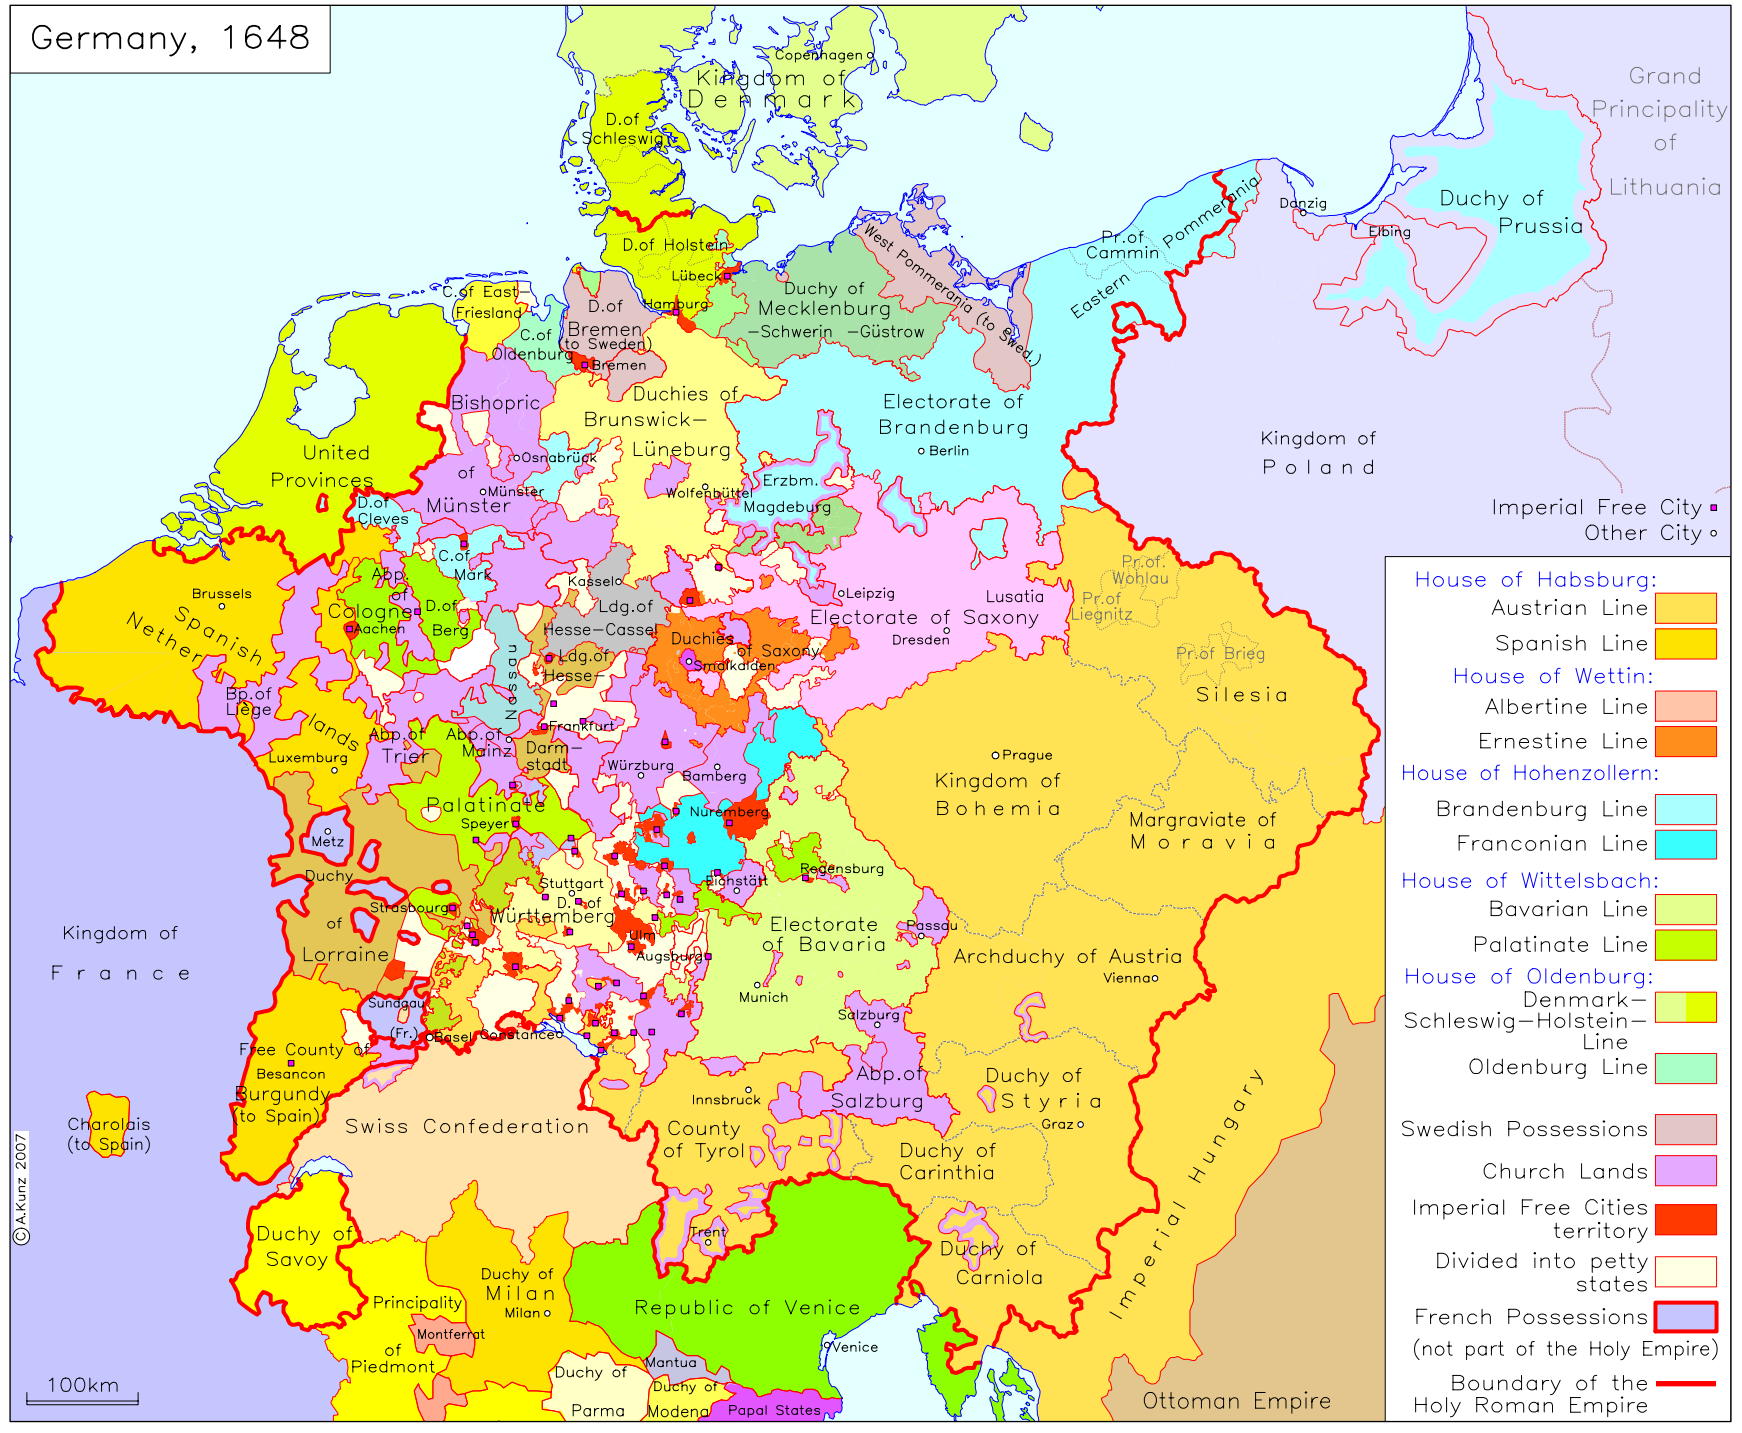

Germany, 1648

© A. Kunz 2007

100km